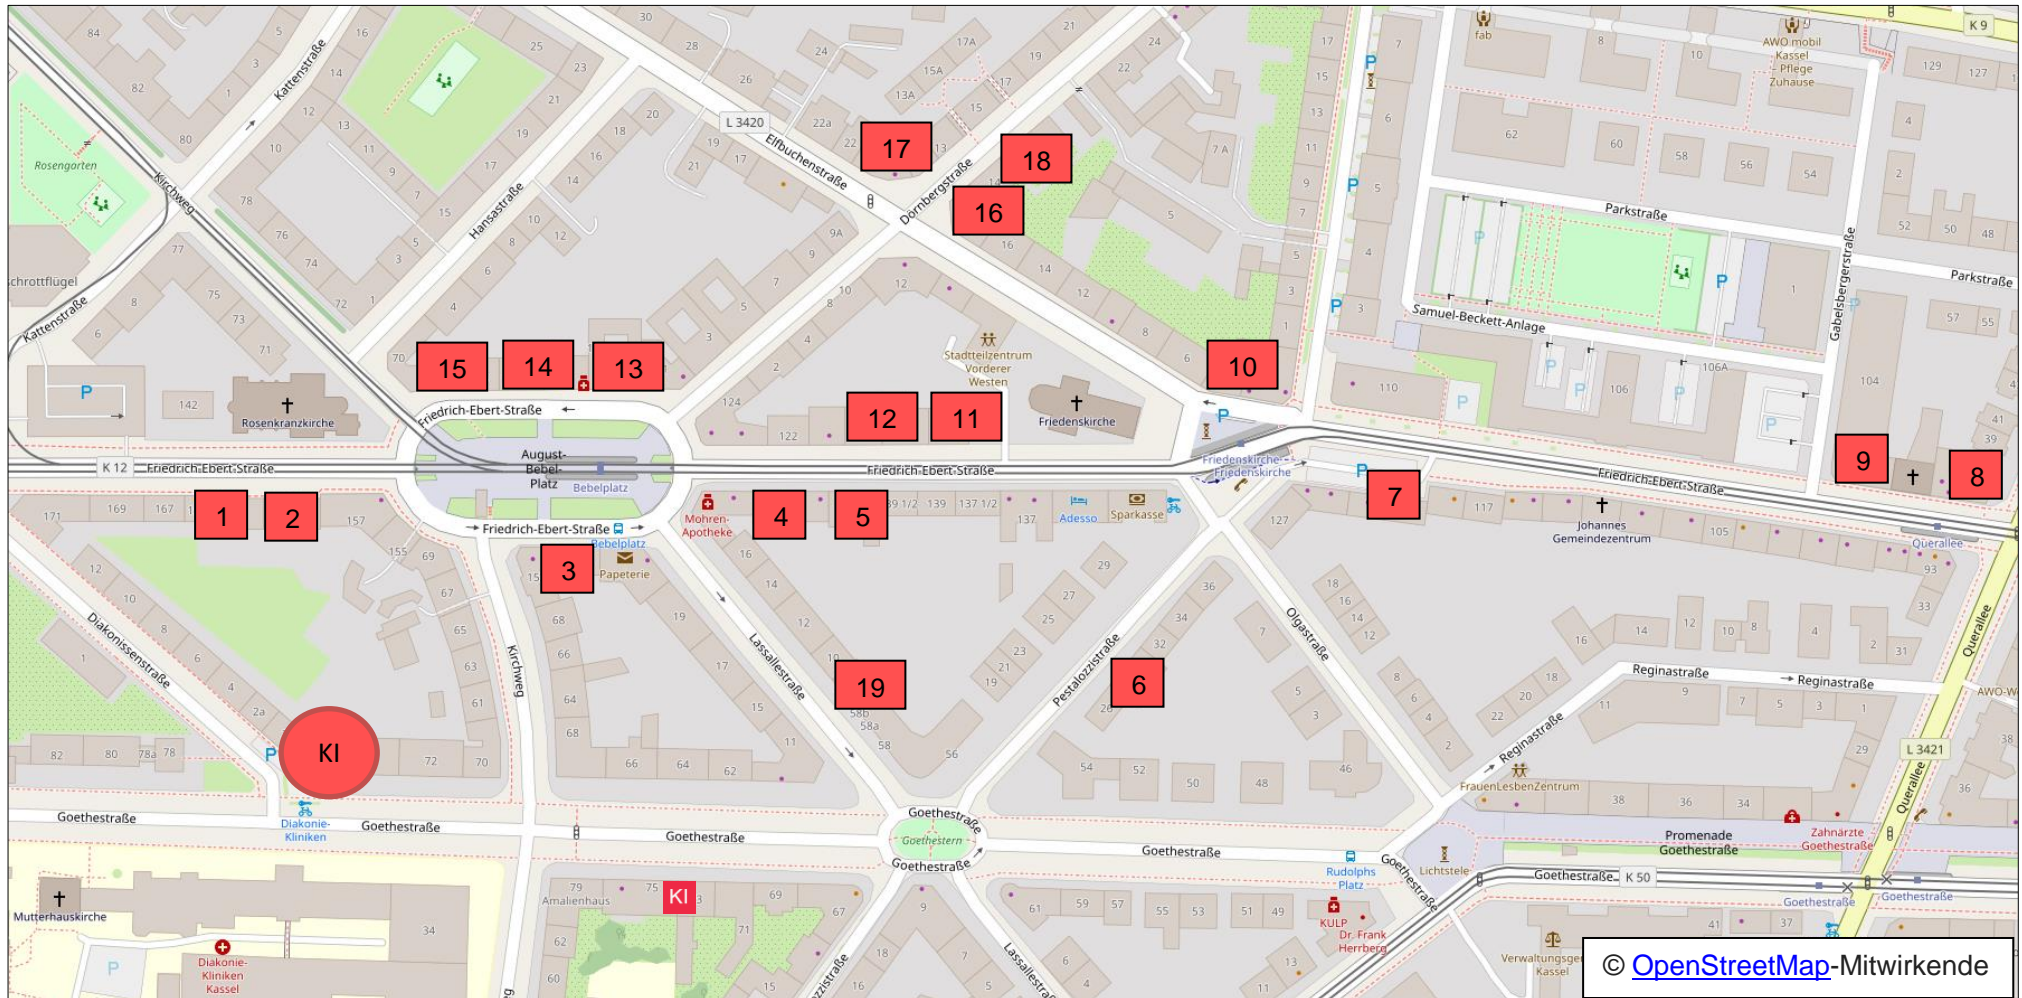

Restaurants und andere Verpflegungsmöglichkeiten in der Nähe des Kasseler Instituts für Systemische Therapie und Beratung e.V.

- 1 – **Gusto Tavola Calda** (ital. Küche)
- 2 – **Edeka**
- 3 – **Café am Bebelplatz**
- 4 – **Biometzgerei Armbröster**
- 5 – **Brotgarten** (Biobäcker)
- 6 – **Franco´s Ristorante** (ital. Küche)

- 7 – **Bäcker Becker**
- 8 – **DenkMahl** (moderne Küche)
- 9 – **REWE mit Schwälmer Café**
- 10 – **Zum Lichtenhainer** (dt./ital. Küche)
- 11 – **Ebert´s** (international. Küche)
- 12 – **Ahlemächt´jer** (Burger)

- 13 – **Sapori di Italia**
- 14 – **Kebabhaus**
- 15 – **denn´s Biomark mit Bioimbiss**
- 16 – **Café Westend**
- 17 – **Chiringuito** (ab 18 Uhr, Tapas)
- 18 – **Bashi´s Delight** (indischer Imbiss)
- 19 – **Pharao** (ägypt. Küche)