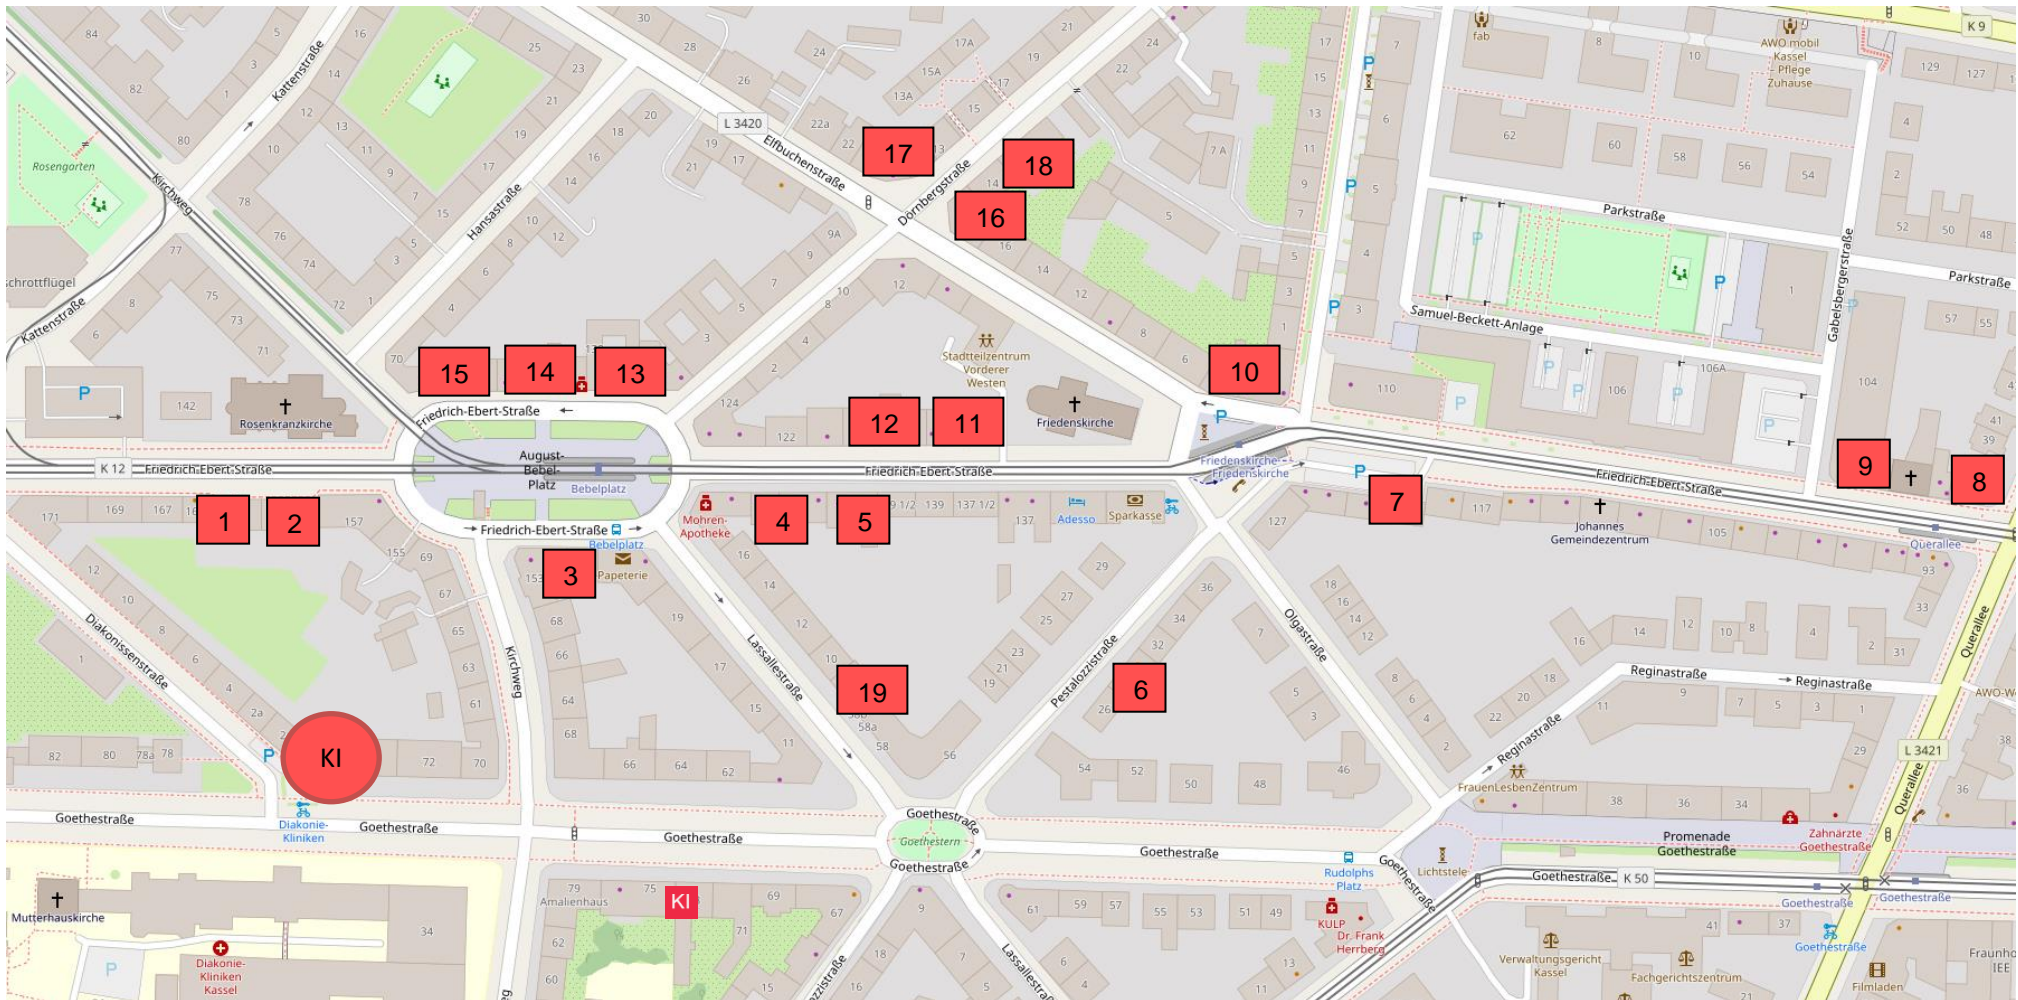

Restaurants und andere Verpflegungsmöglichkeiten in der Nähe des Kasseler Instituts für Systemische Therapie und Beratung e.V.

- 1 – **Gusto Tavola Calda** (ital. Küche; Selbstbedienung)
- 2 – **Edeka**
- 3 – **Café am Bebelplatz**
- 4 – **Biometzgerei Armbröster**
- 5 – **Brotgarten** (Biobäcker)
- 6 – **Franco's Ristorante** (ital. Küche)

- 7 – **Bäcker Becker**
- 8 – **DenkMahl** (moderne Küche)
- 9 – **REWE mit Schwälmer Café**
- 10 – **Zum Lichtenhainer** (dt./ital. Küche)
- 11 – **Ebert's** (international. Küche)
- 12 – **Ahlemächt'jer** (Burger)
- 13 – **Sapori di Italia**

- 14 – **Kebabhaus**
- 15 – **Denn's Biomark mit Bioimbiss**
- 16 – **Café Westend**
- 17 – **Chiringuito** (ab 18 Uhr, Tapas)
- 18 – **Bashi's Delight** (indischer Imbiss)
- 19 – **Pharao** (ägypt. Küche)